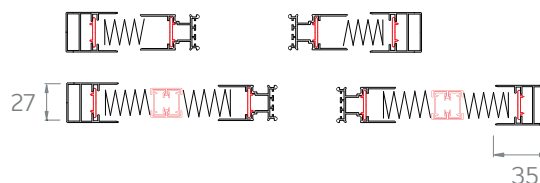

МОСКИТНАЯ СЕТКА «СКРИН 20»

Благодаря использованию тончайшего профиля, «Скрин 20» является изящной плиссированной системой. Эта особенность не только придает модели утонченный и привлекательный дизайн, но и позволяет встраивать ее в любые оконные или дверные проемы. Система проста в управлении и обладает мягким ходом полотна, которое может быть зафиксировано в любом промежуточном положении, а также устойчиво к УД-излучениям. Благодаря столь малой толщине профиля данная модель отлично подойдет для интеграции с рольставнями.

Одиная:

Вид сверху:

Вид сбоку:

Сдвоенная односторонняя:

Вид сверху:

Вид сбоку:

С центральным раскрытием:

Базовые цвета:

-  RAL: 9016 (белый)
-  RAL: 8014 (коричневый)
-  RAL: 7016 (антрацит)
-  RAL: special

Заниженный порог

Плиссированное полотно 20 мм