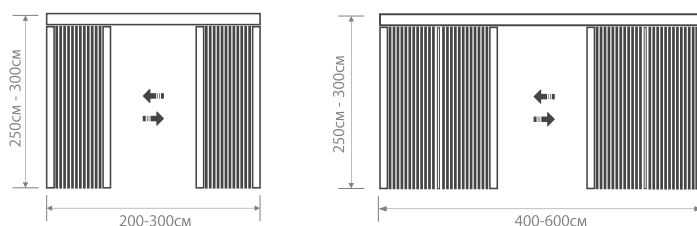

МОСКИТНАЯ СЕТКА «СКРИН 20»

Благодаря использованию тончайшего профиля, «Скрин 20» является изящной плиссированной системой. Эта особенность не только придает модели утонченный и привлекательный дизайн, но и позволяет встраивать ее в любые оконные или дверные проемы. Система проста в управлении и обладает мягким ходом полотна, которое может быть зафиксировано в любом промежуточном положении, а также устойчиво к УД-излучениям. Благодаря столь малой толщине профиля данная модель отлично подойдет для интеграции с рольставнями.

Одиная:

Вид сверху:

Вид сбоку:

Сдвоенная односторонняя:

Вид сверху:

Вид сбоку:

С центральным раскрытием:

Базовые цвета: