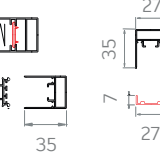

Одиная:

Вид сверху:

Вид сбоку:

Сдвоенная односторонняя:

Вид сверху:

Вид сбоку:

С центральным раскрытием:

Базовые цвета:

-  RAL: 9016 (белый)
-  RAL: 8014 (коричневый)
-  RAL: 7016 (антрацит)
-  RAL: special

Заниженный порог

Плиссированное полотно 20 мм