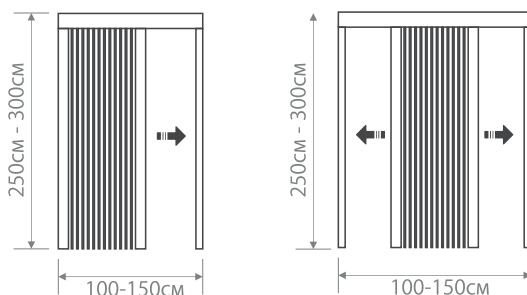

МОСКИТНАЯ СЕТКА «СКРИН 20»

Благодаря использованию тончайшего профиля, «Скрин 20» является изящной плиссированной системой. Эта особенность не только придает модели утонченный и привлекательный дизайн, но и позволяет встраивать ее в любые оконные или дверные проемы. Система проста в управлении и обладает мягким ходом полотна, которое может быть зафиксировано в любом промежуточном положении, а также устойчиво к УД-излучениям. Благодаря столь малой толщине профиля данная модель отлично подойдет для интеграции с рольставнями.

Одиная:

Вид сверху:

Вид сбоку:

Сдвоенная односторонняя:

Вид сверху:

Вид сбоку:

С центральным раскрытием:

Базовые цвета: