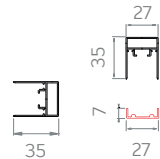

МОСКИТНАЯ СЕТКА «СКРИН 20»

Благодаря использованию тончайшего профиля, «Скрин 20» является изящной плиссированной системой. Эта особенность не только придает модели утонченный и привлекательный дизайн, но и позволяет встраивать ее в любые оконные или дверные проемы. Система проста в управлении и обладает мягким ходом полотна, которое может быть зафиксировано в любом промежуточном положении, а также устойчиво к УД-излучениям. Благодаря столь малой толщине профиля данная модель отлично подойдет для интеграции с рольставнями.

Одиная:

Вид сверху:

Вид сбоку:

Сдвоенная односторонняя:

Вид сверху:

Вид сбоку:

С центральным раскрытием:

Базовые цвета: