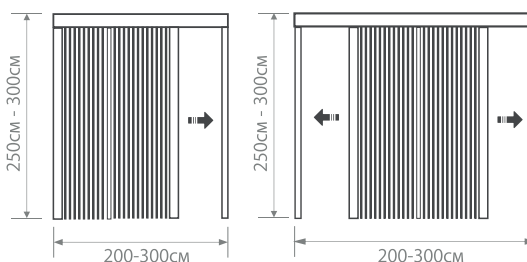

МОСКИТНАЯ СЕТКА «СКРИН 20»

Благодаря использованию тончайшего профиля, «Скрин 20» является изящной плиссированной системой. Эта особенность не только придает модели утонченный и привлекательный дизайн, но и позволяет встраивать ее в любые оконные или дверные проемы. Система проста в управлении и обладает мягким ходом полотна, которое может быть зафиксировано в любом промежуточном положении, а также устойчиво к УД-излучениям. Благодаря столь малой толщине профиля данная модель отлично подойдет для интеграции с рольставнями.

Одиная:

Вид сверху:

Вид сбоку:

Сдвоенная односторонняя:

Вид сверху:

Вид сбоку:

С центральным раскрытием:

Базовые цвета: